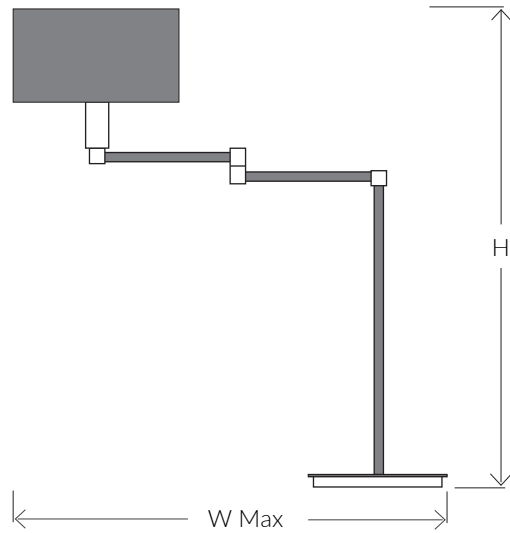

### ELECTRICALS

UK  
220V E14 Candle bulb, 40W max per light arm.  
USA  
120V E12 Candle bulb, 40W max per light arm

### SIZES\*

1 light	H 59cm H 23.2"	W Max 57cm W Max 22.4"	W Min 30cm W Min 11.8"	D 16cm D 6.3"	Kg 3 Lbs 6.6
---------	-------------------	---------------------------	---------------------------	------------------	-----------------