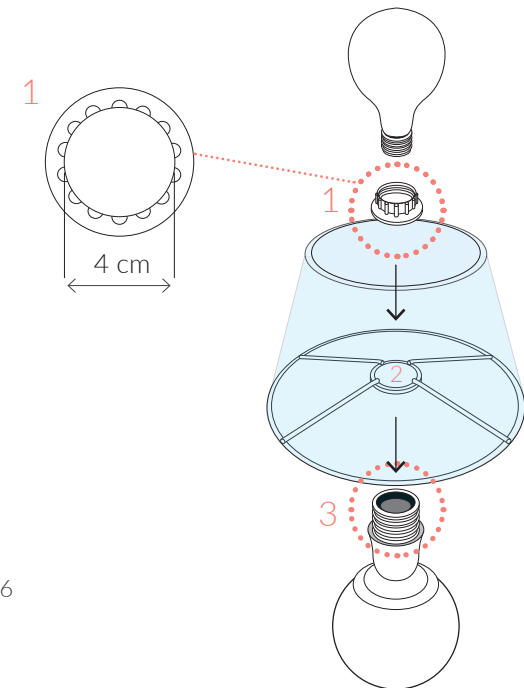

### ELECTRICALS

UK  
220V E14 Candle bulb, 40W max per light arm.  
USA  
120V E12 Candle bulb, 40W max per light arm

### SIZES\*

1 light	H 59cm H 23.2"	W Max 57cm W Max 22.4"	W Min 30cm W Min 11.8"	D 16cm D 6.3"	Kg 3 Lbs 6.6
---------	-------------------	---------------------------	---------------------------	------------------	-----------------