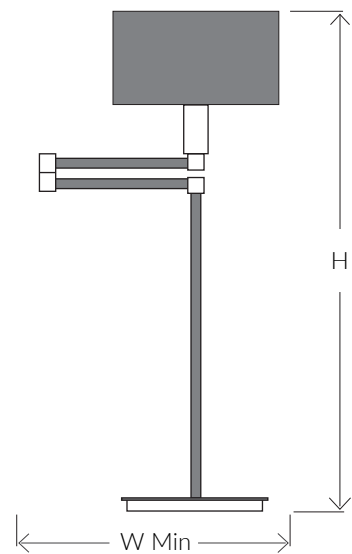

### ELECTRICALS

UK  
220V E14 Candle bulb, 40W max per light arm.  
USA  
120V E12 Candle bulb, 40W max per light arm

### SIZES\*

1 light	H 59cm H 23.2"	W Max 57cm W Max 22.4"	W Min 30cm W Min 11.8"	D 16cm D 6.3"	Kg 3 Lbs 6.6
---------	-------------------	---------------------------	---------------------------	------------------	-----------------