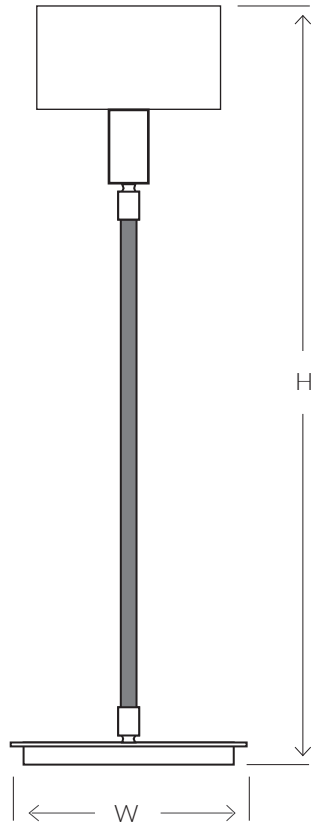

### LINEA

#### SIZES\*

Without shades:

1 light	H 50cm H 19.7"	W 18cm W 7"	D 12cm D 4.7"	Kg 1 Lbs 2.2
---------	-------------------	----------------	------------------	-----------------

1 light	H 60cm H 23.6"	W 18cm W 7"	D 12cm D 4.7"	Kg 1,5 Lbs 3.3
---------	-------------------	----------------	------------------	-------------------

With shades:

1 light	H 59cm H 22.4"	W 18cm W 7"	D 16cm D 6.3"	Kg 1,5 Lbs 3.3
---------	-------------------	----------------	------------------	-------------------

1 light	H 69cm H 26.3"	W 18cm W 7"	D 16cm D 6.3"	Kg 2 Lbs 4.4
---------	-------------------	----------------	------------------	-----------------